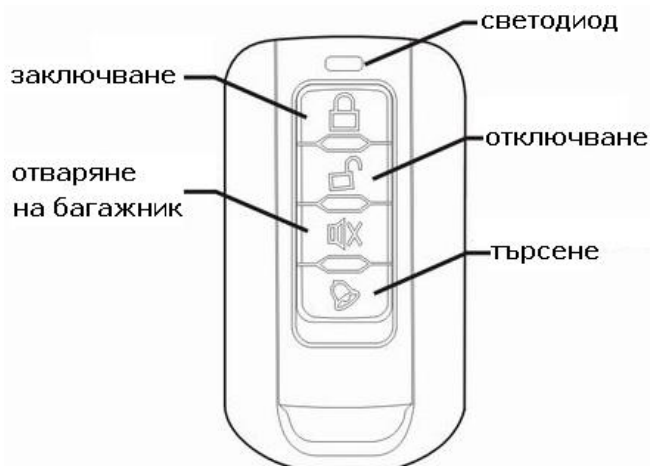

Описание на работата с модул за централно заключване VT-500TW

1. Заключване

Натиснете бутона за заключване. Мигачите ще мигнат веднъж и модула ще заключи вратите на автомобила.

Като опция модула може да затвори ел. стъклата на автомобила.

2. Отключване

Натиснете бутона за отключване. Мигачите ще мигнат два пъти и модулет ще отключи вратите на автомобила

3. Отваряне на багажник – опция

Ако автомобилът има вградено ел. управление на ключалката на багажника, то след натискане на съответния бутон ще отворите багажника на автомобила

4. Функция „Търсене“

Ако дистанционното управление е с 3 бутона, за да активирате тази функция, натиснете утона за заключване при заключен автомобил. Мигачите ще мъгнат три пъти, за да подпомогнат намирането на автомобила

Ако дистанционното управление е с четири бутона, за да активирате функцията търсене, натиснете съответния бутон. Мигачите ще мигат 10 пъти.

ГАРАНЦИОННА КАРТА

Условия за гаранционния сервиз:

1. Гаранционното поддържане е безплатно за проявен фабричен дефект.
2. Гаранционният сервиз не е безплатен когато:
  - 2.1 Когато е правен опит за отстраняване на дефекти от неупълномощени от сервиза лица.
  - 2.2 При сътресение, удари и повреди, получени в следствие на небрежно отношение или природни бедствия.
3. Независимо от търговската гаранция, продавачът отговаря за липсата на съответствие на потребителската стока с договора за продажба съгласно ЗЗП чл.120

Гаранцията е валидна в цялата страна!

Гаранцията се признава само при предоставяне на валидна гаранционна карта.

ДАТА:

Фирма извършила монтажа:

Гаранционен срок 24 месеца